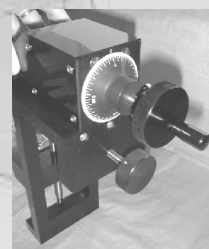

New

RT-W01型水ファントム

R-TECH

電子線、X線の標準測定が可能

- 標準測定法01)対応型 電子線、X線用水ファントム
- 指頭型電離箱は鞘交換式ですので電離箱の種類を問いません
- 電子線用の上下機構（マニュアル操作）を有しています。
- 二重層式で水挿入時の波を最小限に抑えています。
- 附属のR-Soft-01で01)の計算等が容易に行えます。

- * 本体寸法(標準)300x300x400(mm)
外形寸法は指定可能 (Max400x400x400)
- * 電子線昇降部 0~150mm駆動
- * R-Soft-01はWindowsで動作可能
- * 電子線昇降部はスケール付(曲尺式)