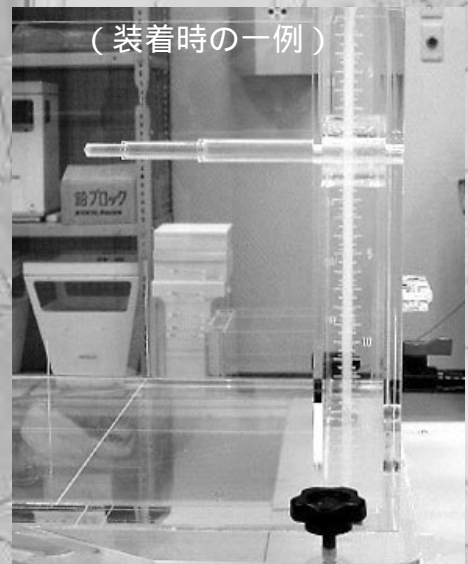

New

RT-W01型水ファントム

R-TECH

電子線、X線の標準測定が可能

- 標準測定法01)対応型 電子線、X線用水ファントム
- 指頭型電離箱は鞘交換式ですので電離箱の種類を問いません
- 電子線用の上下機構（マニュアル操作）を有しています。
- 二重層式で水挿入時の波を最小限に抑えています。
- 附属のR-Soft-01で01)の計算等が容易に行えます。

- * 本体寸法(標準)300x300x400(mm)
外形寸法は指定可能 (Max400x400x400)
- * 電子線昇降部 0~150mm駆動
- * R-Soft-01はWindowsで動作可能
- * 電子線昇降部はスケール付(曲尺式)