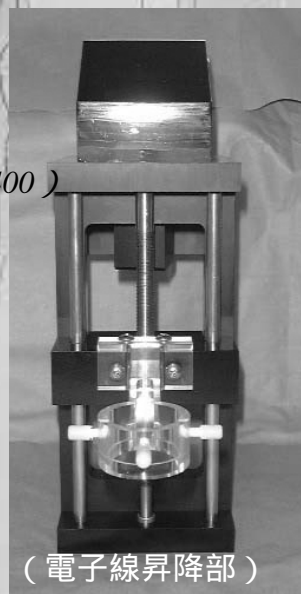

New

RT-W01型水ファントム

R-TECH

電子線、X線の標準測定が可能

- 標準測定法01)対応型 電子線、X線用水ファントム
- 指頭型電離箱は鞘交換式ですので電離箱の種類を問いません
- 電子線用の上下機構（マニュアル操作）を有しています。
- 二重層式で水挿入時の波を最小限に抑えています。
- 附属のR-Soft-01で01)の計算等が容易に行えます。

- * 本体寸法(標準)300x300x400(mm)
外形寸法は指定可能 (Max400x400x400)
- * 電子線昇降部 0~150mm駆動
- * R-Soft-01はWindowsで動作可能
- * 電子線昇降部はスケール付(曲尺式)