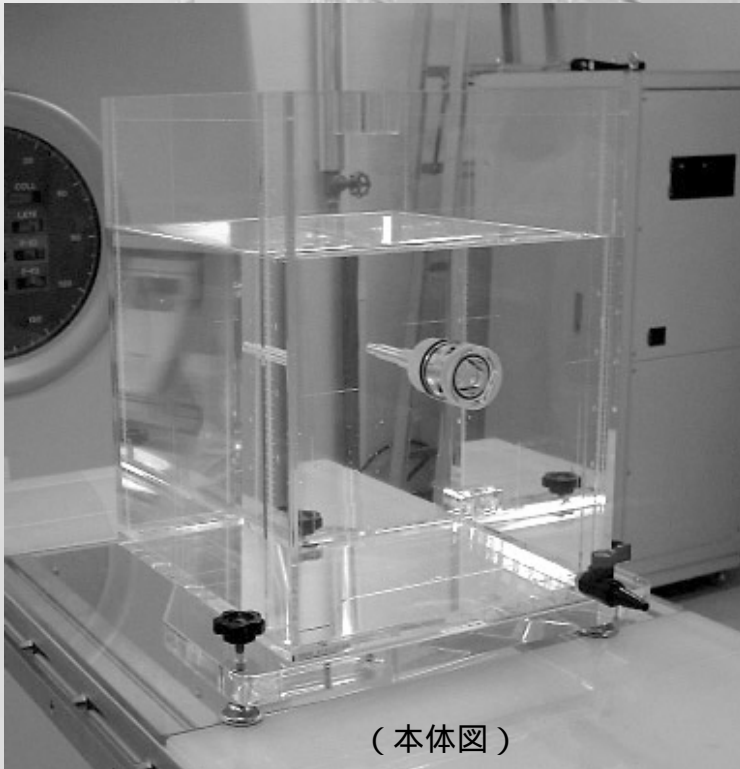

New

RT-W01型水ファントム

R-TECH

電子線、X線の標準測定が可能

- 標準測定法01)対応型 電子線、X線用水ファントム
- 指頭型電離箱は鞘交換式ですので電離箱の種類を問いません
- 電子線用の上下機構（マニュアル操作）を有しています。
- 二重層式で水挿入時の波を最小限に抑えています。
- 附属のR-Soft-01で01)の計算等が容易に行えます。

- * 本体寸法(標準)300x300x400(mm)
外形寸法は指定可能 (Max400x400x400)
- * 電子線昇降部 0~150mm駆動
- * R-Soft-01はWindowsで動作可能
- * 電子線昇降部はスケール付(曲尺式)