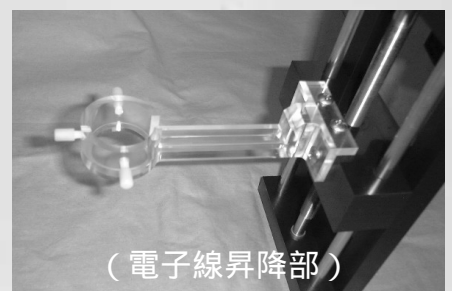

New

RT-W01型水ファントム

R-TECH

電子線、X線の標準測定が可能

- 標準測定法01)対応型 電子線、X線用水ファントム
- 指頭型電離箱は鞘交換式ですので電離箱の種類を問いません
- 電子線用の上下機構（マニュアル操作）を有しています。
- 二重層式で水挿入時の波を最小限に抑えています。
- 附属のR-Soft-01で01)の計算等が容易に行えます。

- * 本体寸法(標準)300x300x400(mm)
外形寸法は指定可能 (Max400x400x400)
- * 電子線昇降部 0~150mm駆動
- * R-Soft-01はWindowsで動作可能
- * 電子線昇降部はスケール付(曲尺式)